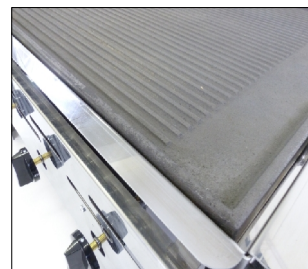

PAG Gastrobräter mit schwerer Guss Wendeplatte

NEUHEIT
Nur bei uns

Gastrobräter Type PAG3G

Gehäuse aus 1mm Edelstahl, schwere Guss- Wendeplatte mit Tropfnase, seitlichem Fettauffangbehälter, drei Brenner (à 4,5Kw), Zuleitung, Gashähne mit thermischer Flammüberwachung, Piezozünder, anschlussfertig mit Schlauch und Regler für den privaten Gebrauch (Campingdruckregler), DVGW geprüft. Verwendung in gut belüfteten Räumen möglich. Deutsche Ausführung, 50mbar.

Technische Daten	PAG3G
Gesamtheizleistung	13,5Kw
Anschlusswert	1,5Kg / 50mbar
Gewicht	ca. 30Kg
Abmessungen *zuzügl. seitlicher Anschluss	650 x 530 x 270mm

PA Gastrobräter
Pierre Archinal
Rosenstrasse 16
35767 Breitscheid
Telefon 0 27 77 / 9 11 01 73
Fax 0 27 77 / 9 11 01 74
Email info@ich-will-grillen.de
Internet www.ich-will-grillen.de